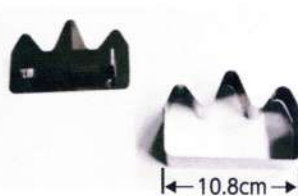

インスタ映え
マチガイなし!

①ビワイチカレー型
(押しふたセット)

④リアルびわ湖型
(菓子用型)

ビワイチカレー

②幕の内型
(押しふたセット)

③比良山型
(押しふたセット)

価格 (税込み) ①3,800円 ②3,500円 ③2,800円 ④5,000円

お問合せ