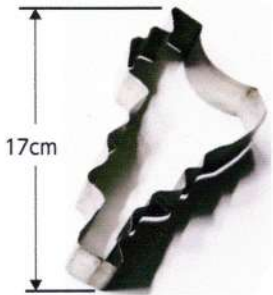

インスタ映え
マチガイなし!

①ビワイチカレー型
(押しふたセット)

④リアルびわ湖型
(菓子用型)

ビワイチカレー

②幕の内型
(押しふたセット)

③比良山型
(押しふたセット)

価格 (税込み) ①3,800円 ②3,500円 ③2,800円 ④5,000円

お問合せ