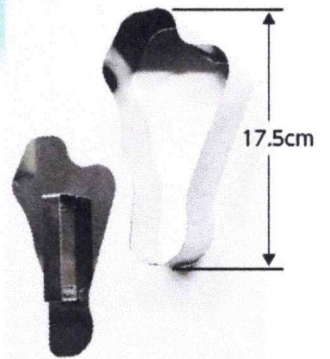

ビワイチカレー

①ビワイチカレー型
(押しふたセット)

④リアルびわ湖型
(菓子用型) (小型)
10cm

②幕の内型
(押しふたセット)

③比良山型
(押しふたセット)